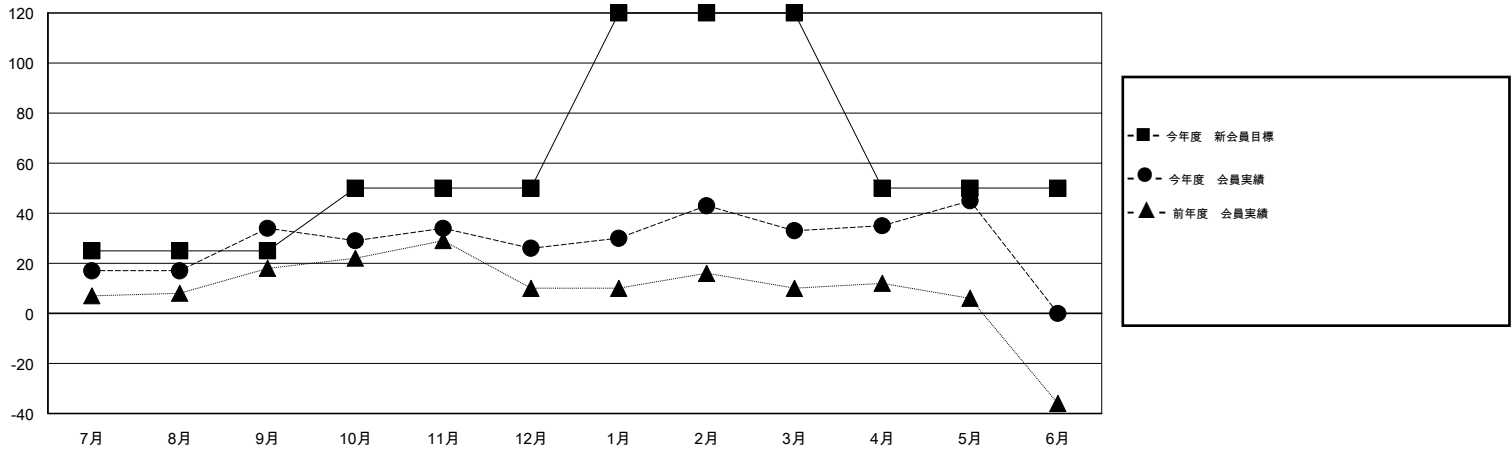

MONTHLY MEMBERSHIP PROGRESS REPORT

District 337 D

Results as of: 5/31/2014

GMT: Junichi Takata

地域 JAPAN

GMT会則地域 5-Jap

クラブ				
結果 : 2013-2014				
四半期	新クラブ目標	実際の新クラブ	実際の解散クラブ	実際の純増/純減
7月/8月/9月	0	0	0	0
10月/11月/12月	0	0	0	0
1月/2月/3月	1	0	0	0
4月/5月/6月	0	0	0	0

名				
結果 : 2013-2014				
四半期	新会員目標	実際の追加登録会員数	実際の退会者	実際の純増/純減
7月/8月/9月	25	87	53	34
10月/11月/12月	25	36	44	-8
1月/2月/3月	70	47	40	7
4月/5月/6月	-70	43	31	12

新クラブ目標及び実績累計

会員目標及び実績累計

解散クラブ: 0	61 CLUBS OF 80 一名以上の新会員を登録	男女別
		男性 2,148 (90.86%)
		女性 216 (9.14%)
退会者	健康診断データはこちら	家族会員 70
物故会員 14		世帯主 34
クラブ解散 0		世帯主以外 36
その他 154		
合計 168		